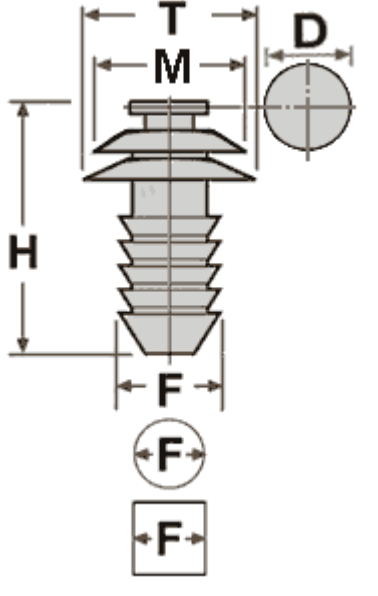

Фото**10275**

Тип клипсы	1.7 нажимная
Материал	нейлон
Цвет	белый
Упаковка	100 шт.

Место установки

Infiniti	Внутренняя отделка
----------	--------------------

Оригинальные номера

Infiniti
84915-0W000 (849150W000)
Nissan
84915-0W000 (849150W000)

Схема

За размер принимается
наибольшее сечение

Размеры

T = 17 мм
F = 9 мм
H = 19 мм
D = 13 мм
M = 16 мм

84915-0W000 (849150W000), 84915-0W000 (849150W000)