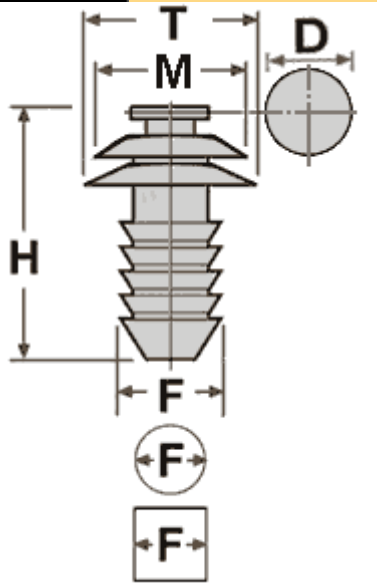

**Фото****10244**

Тип клипсы	1.7 нажимная
Материал	нейлон
Цвет	белый
Упаковка	100 шт.

**Схема**

За размер принимается  
наибольшее сечение

**Место установки**

Lexus	Внутренняя отделка
Toyota	

**Оригинальные номера**

<b>Lexus</b>
67771-06010 (6777106010)
67771-32090 (6777132090)
<b>Toyota</b>
67771-06010 (6777106010)
67771-32090 (6777132090)

**Размеры**

T = 18 мм
F = 10 мм
H = 20 мм
D = 13 мм
M = 16 мм