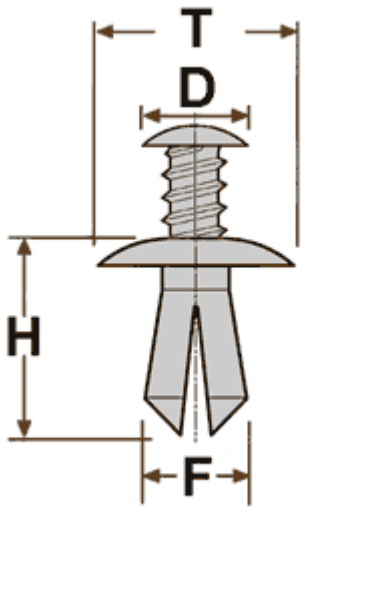

Фото**10080**

Тип клипсы	2.2 - 4-х лепестковая
Материал	нейлон
Цвет	чёрный
Упаковка	100 шт.

Место установки

Mitsubishi	Кузов (бампера)
------------	-----------------

Оригинальные номера

Mitsubishi
MR138807 (MR-138807)

Схема

За размер принимается
наибольшее сечение

Размеры

T = 20 мм
F = 8 мм
H = 29 мм
D = 10 мм

MR138807 (MR-138807)