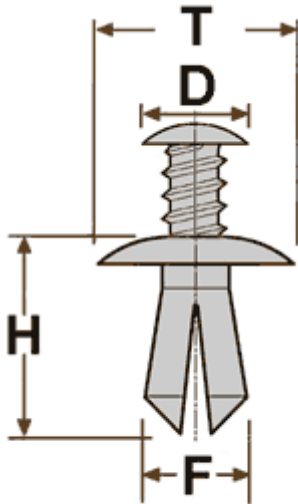

Фото**Схема**

За размер принимается
наибольшее сечение

Размеры

T = 20 мм

F = 8 мм

H = 23 мм

D = 10 мм

10081

Тип клипсы	2.2 - 4-х лепестковая
Материал	нейлон
Цвет	чёрный
Упаковка	100 шт.

Место установки

Acura	Нет точных данных
Dodge	
Eagle	
GM	
Honda	
Lexus	
Mitsubishi	
Toyota	

Оригинальные номера

Acura
90505-SL0-003 (90505SL0003)
Dodge
94852368
Eagle
94852368
GM
94852368
Honda
90505-SL0-003 (90505SL0003)
Lexus
90467-08155 (9046708155)
Mitsubishi
MB888869 (MB-888869)
Toyota
90467-08155 (9046708155)