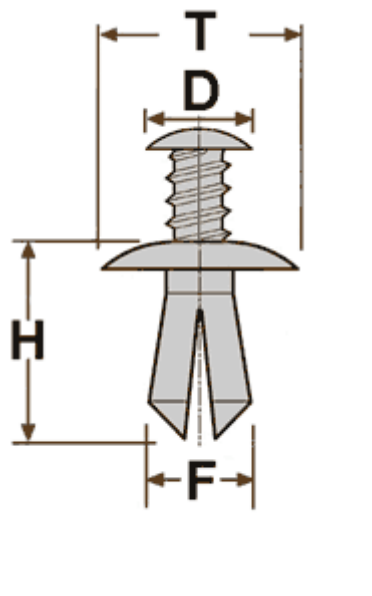

Фото**10277**

Тип клипсы	2.2 - 4-х лепестковая
Материал	нейлон
Цвет	чёрный
Упаковка	100 шт.

Место установки

Mazda	Брызговики-Подкрылки, Кузов (крылья)
-------	--------------------------------------

Оригинальные номера

Mazda
UB39-45-919 (UB39-45919; UB3945919)

Схема

За размер принимается наибольшее сечение

Размеры

T = 18 мм
F = 8 мм
H = 11 мм
D = 10 мм

UB39-45-919 (UB39-45919; UB3945919)